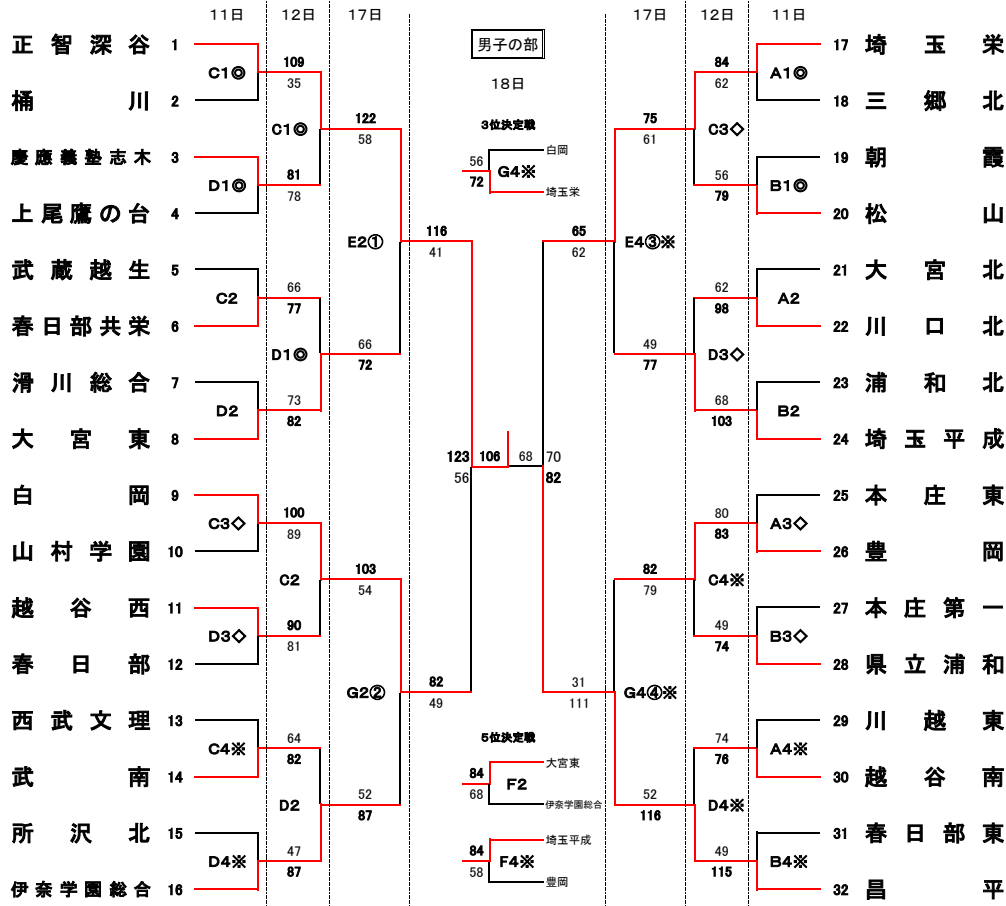

令和6年度

関東高等学校バスケットボール大会

埼玉県予選会

◎日程 令和6年5月10日(金)・11日(土)・12日(日)・17日(金)・18日(土)

◎会場 上尾運動公園体育館
熊谷ドーム
深谷ビッグタートル

A・B
C・D
E・F・G

10・11・12日
10・11・12日
17・18日

◎試合時間 第1試合 9:30～ 第2試合 11:00～ 第3試合 12:30～ 第4試合 14:00～

- 第1位 正智深谷
- 第2位 昌平
- 第3位 埼玉栄
- 第4位 白岡
- 第5位 大宮東, 埼玉平成
- 第7位 伊奈学園総合, 豊岡

- 第1位 昌平
- 第2位 久喜
- 第3位 埼玉栄
- 第4位 朝霞西
- 第5位 市立川越, 山村学園
- 第7位 大宮東, 正智深谷