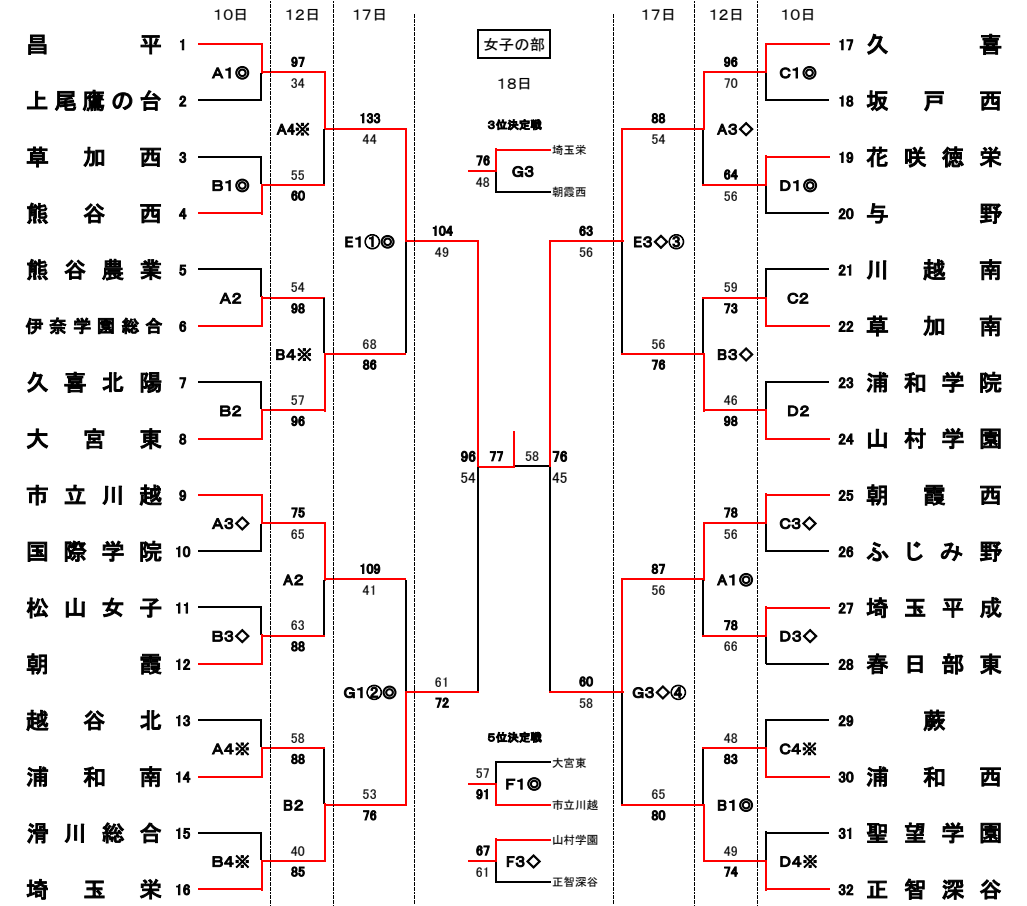

令和6年度

関東高等学校バスケットボール大会

埼玉県予選会

◎日程 令和6年5月10日(金)・11日(土)・12日(日)・17日(金)・18日(土)

◎会場 上尾運動公園体育館
熊谷ドーム
深谷ビッグタートル

A・B
C・D
E・F・G

10・11・12日
10・11・12日
17・18日

◎試合時間 第1試合 9:30～ 第2試合 11:00～ 第3試合 12:30～ 第4試合 14:00～

- 第1位 正智深谷
- 第2位 昌平
- 第3位 埼玉栄
- 第4位 白岡
- 第5位 大宮東, 埼玉平成
- 第7位 伊奈学園総合, 豊岡

- 第1位 昌平
- 第2位 久喜
- 第3位 埼玉栄
- 第4位 朝霞西
- 第5位 市立川越, 山村学園
- 第7位 大宮東, 正智深谷