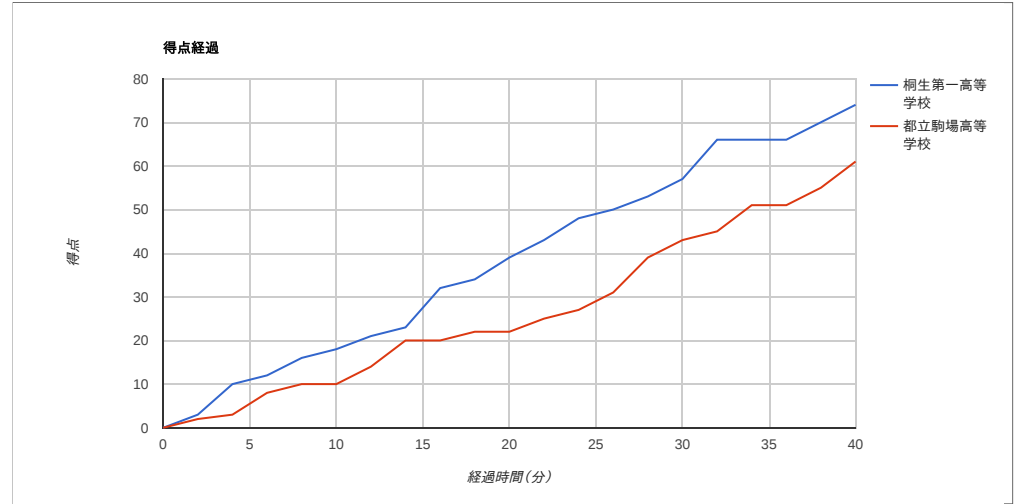

都立駒場高等学校

No.	選手名	GS	PTS	3P			2P			DK	FT			RBD			AST	STL	BLK	TO	PF	TF	FO	DQ	MIN
				M	A	%	M	A	%		M	A	%	OR	DR	TOT									
4	木野勢 淳	●	10	1	5	20	3	6	50	0	1	1	100	2	1	3	5	3	0	8	3	0	0	35:17	
5	柴田 文生樹	●	17	1	4	25	7	12	58	0	0	3	0	2	10	12	0	0	0	7	1	0	0	38:32	
6	初鹿野 潤	●	10	1	4	25	3	5	60	0	1	2	50	0	5	5	1	2	0	4	1	0	0	39:08	
7	佐藤 匠	●	3	1	1	100	0	2	0	0	0	0	0	0	3	3	0	0	0	0	2	0	0	17:26	
8	小林 鴻仁	●	21	0	0	0	10	13	77	0	1	2	50	1	5	6	1	0	1	4	2	0	0	38:47	
9	吉田 貴哉		0	0	0	0	0	0	0	0	0	0	0	0	0	0	0	0	0	0	0	0	0	1:13	
10	鈴木 慧		0	0	0	0	0	0	0	0	0	0	0	0	0	0	0	0	0	0	1	0	0	1:28	
11	大野 士道		0	0	1	0	0	1	0	0	0	0	0	0	1	1	2	0	0	0	0	0	0	21:08	
12	松村 陸登		0	0	0	0	0	0	0	0	0	0	0	0	0	0	0	0	0	0	0	0	0	DNP	
13	小野寺 温大		0	0	0	0	0	0	0	0	0	0	0	1	0	1	0	0	0	2	2	0	0	7:00	
14	大小島 颯人		0	0	0	0	0	0	0	0	0	0	0	0	0	0	0	0	0	0	0	0	0	DNP	
15	柳 皓士		0	0	0	0	0	0	0	0	0	0	0	0	0	0	0	0	0	0	0	0	0	DNP	
16	長澤 楓雅		0	0	0	0	0	0	0	0	0	0	0	0	0	0	0	0	0	0	0	0	0	DNP	
17	石川 蒼生		0	0	0	0	0	0	0	0	0	0	0	0	0	0	0	0	0	0	0	0	0	DNP	
18	馬場 和希		0	0	0	0	0	0	0	0	0	0	0	0	0	0	0	0	0	0	0	0	0	DNP	
	Team/Coaches		0	0	0	0	0	0	0	0	0	0	0	0	0	0	0	0	2	0	0	0	0	DNP	
	TOTALS		61	4	15	27	23	39	59	0	3	8	38	6	25	31	9	5	1	27	12	0	0	199:59	

戦評

第1Q、桐生第一はマンツーマン、駒場は2-3ゾーンで始まる。桐生第一の#32の3Pから始まり、駒場は#4のドライブインシュートでやり返す。その後は#18の3Pやリバウンドシュートでリードを広げ、駒場が開始4分でタイムアウト。駒場は#5のドライブインシュートや#6の3Pで追い上げるも、桐生第一の#18のリバウンドシュートやベースラインのバックレイアップシュートでリードを広げる。

第2Q、駒場は#8のドライブインシュートや#5のタップシュートで3点差まで追い上げる。しかし、その後は桐生第一が2-2-1ゾーンプレスを仕掛け#0の連続得点や#22の3Pで一気に14点差までリードを広げる。駒場も#5がゴール下のジャンプシュートを決め反撃するも、桐生第一が前半を17点リードして折り返す。

第3Q、桐生第一の#18のスティールからのレイアップシュートで始まるも、駒場も#7の3Pや#6のパスカットからのレイアップシュートでやり返す。残り5分で桐生第一がタイムアウトを取った後、再び桐生第一は2-2-1ゾーンプレスを仕掛けるが、駒場も対応してきて冷静に運び、#5の連続得点や#4のバックレイアップシュートで追い上げを見せる。

第4Q、桐生第一#0、#4、#32の連続得点で再びリードを18点差まで広げたところで、駒場がタイムアウト。その後、駒場が反撃に出て#8、#5の連続得点で再び15点差まで追い上げたところで、今度は桐生第一がタイムアウト。その後は交互に点を取り合う展開で、駒場も#8が確実にゴール下のジャンプシュートを決めて粘りを見せたが、桐生第一のハードなディフェンスが目立った試合だった。

文責:坂 佳恵

主審	中嶋清貴	副審	佐藤 賢
副審	藤木千仁	副審	
スコアラー	熊谷西高校	サブスコア担当者