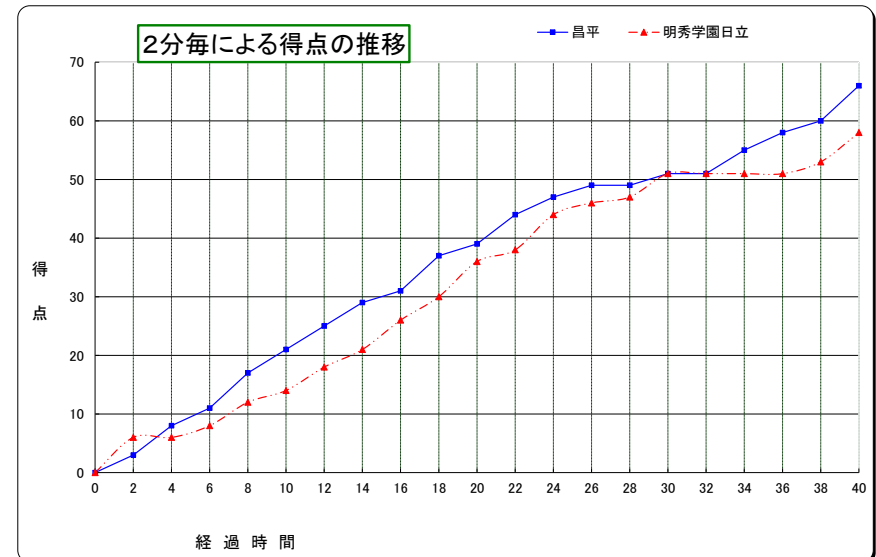

令和5年度 第34回関東高等学校 バスケットボール新人大会

令和6年2月3日(土)
カミケンシルドーム
準々決勝

チームA 昌平 (埼玉)	66	<table border="1"> <tr><td>21</td><td>1st</td><td>14</td></tr> <tr><td>18</td><td>2nd</td><td>22</td></tr> <tr><td>12</td><td>3rd</td><td>15</td></tr> <tr><td>15</td><td>4th</td><td>7</td></tr> </table>	58	チームB 明秀学園日立 (茨城)

番号	氏名	得点	3P		2P		FT		反則	リバウンド		スチール	アシスト	ブロックショット	ターンオーバー
			成功	試行	成功	試行	成功	試行		OF	DF				
5	大野 百華	10	0	1	3	6	4	4	2	1	1		1		1
6	松本 早桃	2	0	1	1	1			2						1
9	中村 夏鈴	0	0	2						1		1			
10	中村 美憂	14	2	3	4	10			2		7		1	1	3
11	佐々木 美光	21	2	4	5	8	5	6	4		3	2	1		3
16	江川 美羽	0													
17	戸田 ひかる	0													
23	成田 心海	11	0	2	4	12	3	3	1		3	1			6
25	千葉 日虹	0													
33	新井 早穂	0													
42	竹内 幸葉	0													
51	海老沼 好花	0													
62	原田 朱夏	2			1	5				2	5	3			2
70	折原 直由	0													
88	林 愛	6			2	3	2	2	1	1	5	2			1
コーチ	加藤 祐介														
		66	4	13	20	45	14	15	12	5	24	9	3	1	17
		確率	30.8%		44.4%		93.3%			計 29					

番号	氏名	得点	3P		2P		FT		反則	リバウンド		スチール	アシスト	ブロックショット	ターンオーバー
			成功	試行	成功	試行	成功	試行		OF	DF				
4	根岸 彩奈	11	1	11	3	9	2	2	3	2	8	2	3		4
5	蓮見 真帆	0													
9	大森 胡桃	0							1		1				
11	菅谷 奈々花	16			6	14	4	6	2	3	8	3		1	3
12	中村 風香	4	0	1	2	4	0	4	4	3	5	4	2		5
13	塙 菜瓜	0													
15	三浦 胡桃	2	0	1			2	2	1						
23	工藤 爽	0													
25	佐々木 芽咲	0													
27	森田 莉緒	0													
31	大塚 衣清	0													
39	小田島 桜	12	0	2	5	7	2	2		1	1	1			3
44	坂本 流唯	13	0	3	6	11	1	1		4	2	1	1	1	3
47	海老原 心菜	0													
51	鈴木 こころ	0													
コーチ	筑波 大														
		58	1	18	22	45	11	17	11	12	25	11	7	2	18
		確率	5.6%		48.9%		64.7%			計 37					

戦評

第1Q、両チームともハーフコートマンツーマン。開始15秒、明秀日立#44リバウンドシュートで先制点。一進一退の状況が続く中、残り6分昌平#10が連続3Pを決め、リードするも明秀日立が負けじと積極的にドライブシュートを狙い、残り2分昌平のチームファールが5つに。昌平#11のドライブシュートを中心に攻め、流れは昌平に傾いた。21-14昌平リードで第1Q終了。

第2Q、昌平がリードする中、離されないよう明秀日立は必死に食らいつく。序盤、両チーム点が中々決まらない状態が続く。残り6分明秀日立#44が3Pを決め、流れが傾きかけたが、昌平#23の連続ミドルジャンプシュートで阻止。残り2分、明秀日立#44が#11へアシストパスを決め流れが傾く。明秀日立は積極的なディフェンスで粘り39-36昌平リードで第2Q終了。

第3Q、開始20秒、明秀日立#4のドライブシュートで先制。39-38、1点差まで縮まったが昌平が連続得点で逆転を許さない。激しい攻防が繰り広げられ、点差が開かず残り3分、49-46。明秀日立タイムアウト。残り1分、明秀日立#44コート下をねじ込み51-49。残り10秒、明秀日立#39から#44へ華麗なアシスト。51-51の同点で第3Q終了。

第4Q、開始4分、得点が動かない状況が続いたが、昌平#5のミドルジャンプシュートによって動き出す。昌平#23がファールをもらいながらもドライブシュートをねじ込み連続得点で56-51。その後も#11のドライブシュート。連続得点で流れは昌平へ。明秀日立は粘るもシュートが決まらず、残り3分58-51。明秀日立タイムアウト。その後、明秀日立#11が連続シュートを決め60-54。残り1分明秀日立がオールコートプレスを仕掛け、4得点。62-58。残り50秒、明秀日立タイムアウト。タイムアウト後、明秀日立は攻めきれず、66-58で昌平勝利。

Ref	久保 あしみ	1st U	穂川 苑子	2nd U	清水 倫人