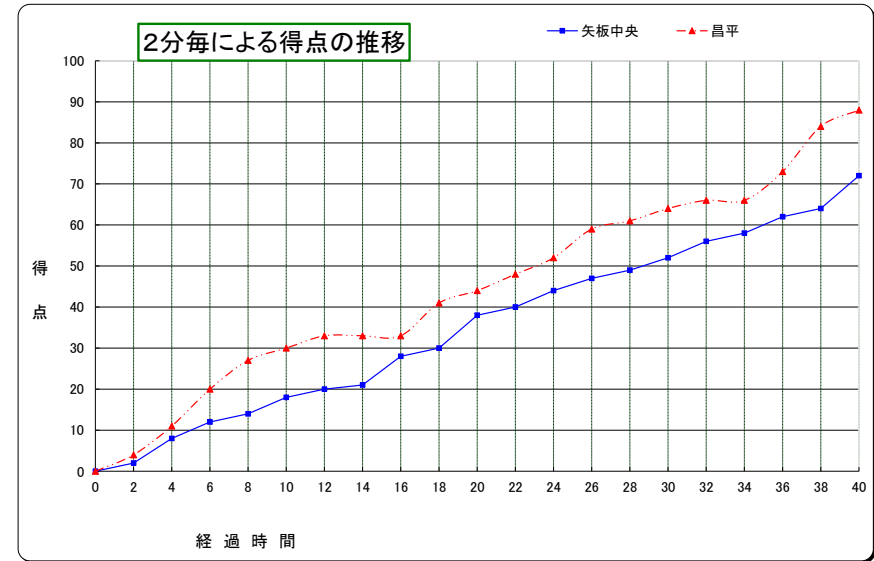

令和5年度 第34回関東高等学校 バスケットボール新人大会

令和6年2月3日(土)
カミケンシルドーム
1回戦

チームA 矢板中央 (栃木)	72	{	18 1st 30 20 2nd 14 14 3rd 20 20 4th 24	}	88	チームB 昌平 (埼玉)

番号	氏名	得点	3P		2P		FT		反則	リバウンド		スチール	アシスト	ブロック ショット	ターンオーバー
			成功	試行	成功	試行	成功	試行		OF	DF				
7	中村 日菜多	6	0	5	2	10	2	2	4	1	3	4			3
8	大島 彩乃	0							1			1			
9	小川 希来	8	0	4	4	8	0	1	4	2	7	1			5
10	大隅 萌加	12			6	8	0	1	5	1	5	3		1	3
11	坂本 実央	0													
12	赤石 和紗	0													
13	大根田 華音	0													
14	柴田 幸愛	0													
15	福田 愛那美	18	0	1	8	19	2	3	3	2	4	2			7
17	阿部 麦香	18	2	4	5	10	2	2	2		1	2			1
18	小池 妃奈	0													
23	田崎 俐百	0													
42	大槻 歩未	0													
73	宇賀神 仁瞳	0													
77	堤 朝香	10	2	3	2	3				1	4	1			4
コーチ	長田 美華														
		72	4	17	27	58	6	9	19	7	24	14	0	1	23
		確率	23.5%		46.6%		66.7%			計 31					

番号	氏名	得点	3P		2P		FT		反則	リバウンド		スチール	アシスト	ブロック ショット	ターンオーバー
			成功	試行	成功	試行	成功	試行		OF	DF				
5	大野 百華	13	0	1	6	9	1	2	2	1			1	1	2
6	松本 早桃	5	1	3	1	2				1	1				3
9	中村 夏鈴	5	1	2	1	1				1					2
10	中村 美憂	17	1	2	6	6	2	3		1	1			2	3
11	佐々木 美光	11	0	4	4	13	3	4	3	3	5	4	4		3
16	江川 美羽	0													
17	戸田 ひかる	0							1		1				
23	成田 心海	17	2	5	3	12	5	6	3		7	2		1	3
25	千葉 日虹	0													
33	新井 早穂	0													
42	竹内 幸葉	0	0	1											2
51	海老沼 好花	0													
62	原田 朱夏	12	0	1	6	11	0	1	2	3	7	2	1		1
70	折原 直由	0													
88	林 愛	8	0	1	3	6	2	2	3	2					2
コーチ	加藤 祐介														
		88	5	20	30	60	13	18	14	12	22	8	6	4	21
		確率	25.0%		50.0%		72.2%			計 34					

戦評

第1Q、両チームともにハーフコートマンツーマンディフェンスでスタート。ファーストショットは開始1分矢板中央#17のドライブイン。序盤互いに一進一退の攻防が続くが、矢板は#10、#15を起点にゴール下を中心に攻めるが昌平の#11#23ドライブインを中心にファールをもらいフリースローを決め18-30昌平リードで第1Q終了。

第2Q、昌平ハーフコートマンツーマン。矢板中央ゾーンプレス。開始1分30秒矢板中央#10が3回目のファールでベンチへ下がる。残り5分、矢板中央#77の3P、#17のリバウンドショットの2連続得点を決め、26-33となったところで昌平タイムアウト。昌平#5の2連続得点。#62がリバウンドショットを決め、28-39と差を広げ、残り3分、矢板中央タイムアウト。タイムアウト後、矢板中央ゾーンプレスが効きはじめ、残り1分、昌平のチームファールが5つとなり、矢板中央が点差を縮め、流れが傾きかけたが、昌平も手堅くシュートを決め、38-44昌平リードで第2Q終了。

第3Q、序盤、反撃に出たい矢板中央は#10中心にゴール下で先制点をとるが、昌平#10、#62が連続バスケットカウントを決め返す。矢板中央#10、4回目のファールでベンチへ下がる。残り5分、矢板中央#15が連続得点、#77の3Pで47-52まで縮まるが、昌平の勢いは止まらず残り3分、昌平#10の3Pが矢板中央へ傾いた流れを止め、#23と#10の連続得点で点差が広がる。矢板中央#15ゴール下バスケットカウントで食らいつくが、すぐさま昌平#10がカットインでバスケットカウント。激しい攻防が繰り返され52-64昌平リードで第3Q終了。

第4Q、矢板中央ゾーンプレスからのマッチアップゾーンでスタート。DFが効きはじめ昌平のミスが連続するが矢板中央うまく決めきれず。残り5分58-68昌平リードで矢板中央タイムアウト。その後、矢板中央#10バスケットカウント決めるがすぐさま昌平#9が3Pを決め返し、一進一退の攻防が続く。残り4分矢板中央#5が5ファールで退場。#11バスケットカウントを決め75-62。矢板中央タイムアウト。タイムアウト後、矢板中央ディフェンスで積極的に仕掛けるが昌平は落ち着いて試合を運ぶ。昌平の流れは最後まで変わらず最終スコア88-72で昌平が勝利した。

Ref	中嶽 希美子	1st U	塩見 大介	2nd U	萩原 彩水