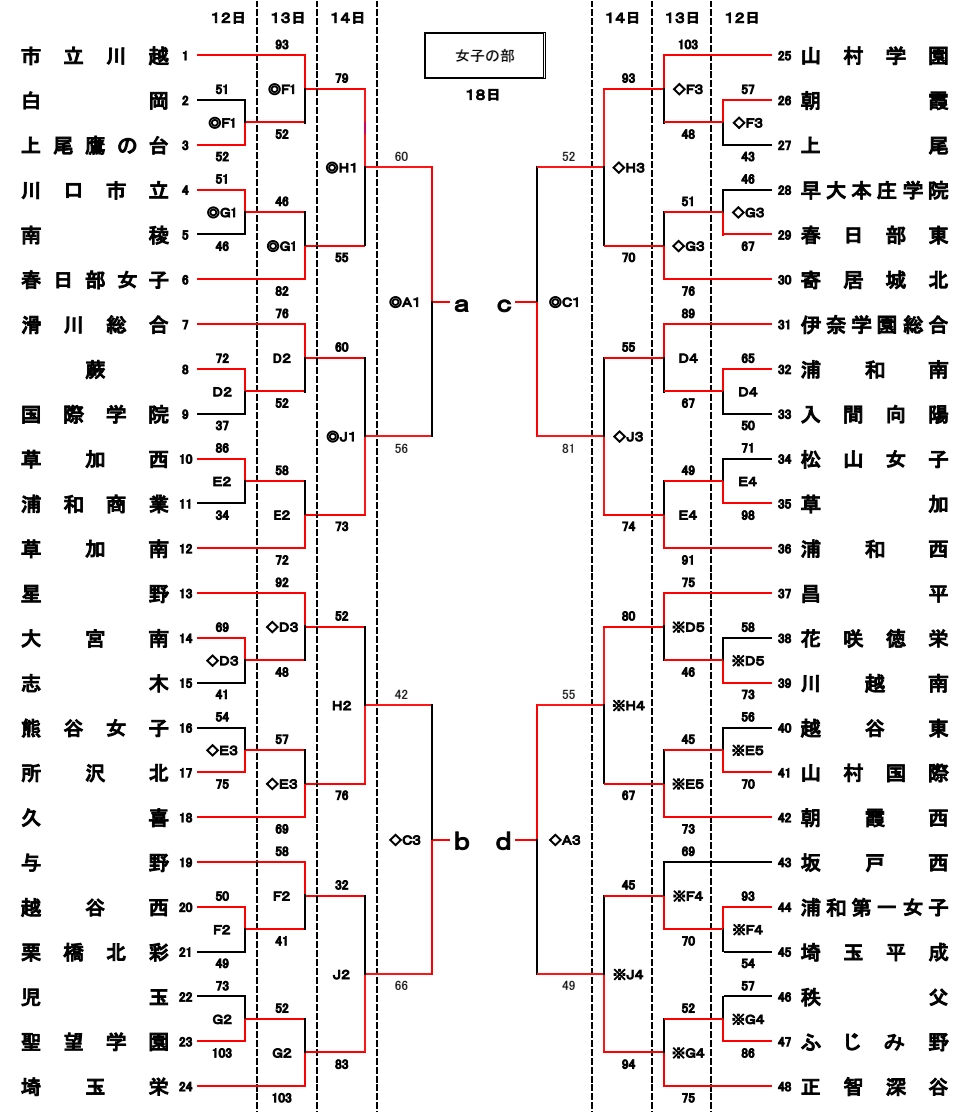

◎日程 平成31年1月12日(土)・13日(日)・14日(月)・18日(金)・19日(土)・20日(日)

◎会場

上尾運動公園体育館
熊谷市民体育館
春日部市庄和体育館
春日部市総合体育館

A・B・C
D・E
F・G
H・J

12・13・14・18・19・20日
12・13日
12・13日
14日

◎試合時間

第1試合 10:00~
第3試合 13:00~
第5試合 16:00~

第2試合 11:30~
第4試合 14:30~

決勝リーグ	
19日 正智深谷 104-78 本庄東 庄和 65-92 埼玉栄	20日 正智深谷 110-66 庄和 本庄東 57-90 埼玉栄 正智深谷 95-51 埼玉栄 本庄東 87-91 庄和

決勝リーグ	
19日 市立川越 49-69 浦和西 埼玉栄 74-52 昌平	20日 浦和西 42-44 昌平 浦和西 55-81 埼玉栄 市立川越 63-84 埼玉栄 市立川越 55-57 昌平