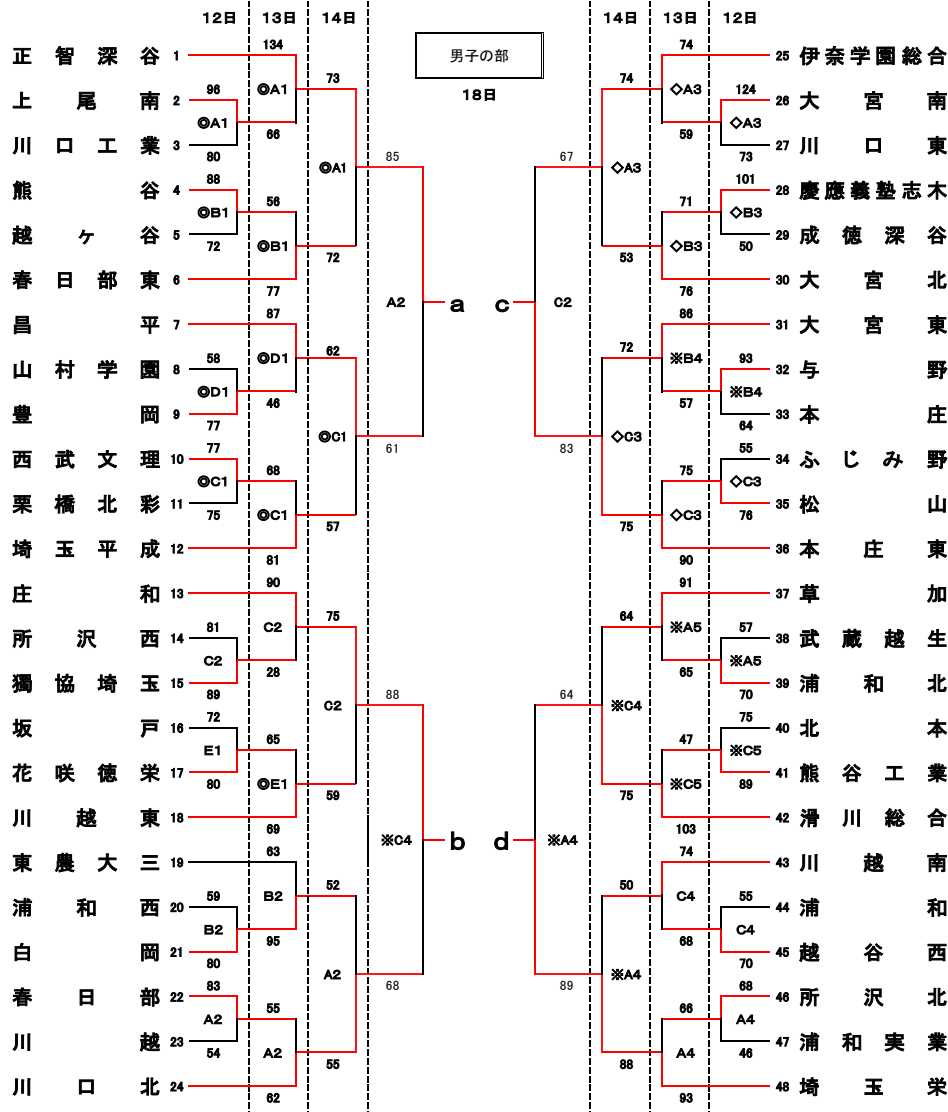

◎日程 平成31年1月12日(土)・13日(日)・14日(月)・18日(金)・19日(土)・20日(日)

◎会場

上尾運動公園体育館
熊谷市民体育館
春日部市庄和体育館
春日部市総合体育館

A・B・C
D・E
F・G
H・J

12・13・14・18・19・20日
12・13日
12・13日
14日

◎試合時間

第1試合 10:00~
第3試合 13:00~
第5試合 16:00~

第2試合 11:30~
第4試合 14:30~

決勝リーグ	
19日 正智深谷 104-78 本庄東 庄和 65-92 埼玉栄	20日 正智深谷 110-66 庄和 本庄東 57-90 埼玉栄 正智深谷 95-51 埼玉栄 本庄東 87-91 庄和

決勝リーグ	
19日 市立川越 49-69 浦和西 埼玉栄 74-52 昌平	20日 浦和西 42-44 昌平 浦和西 55-81 埼玉栄 市立川越 63-84 埼玉栄 市立川越 55-57 昌平