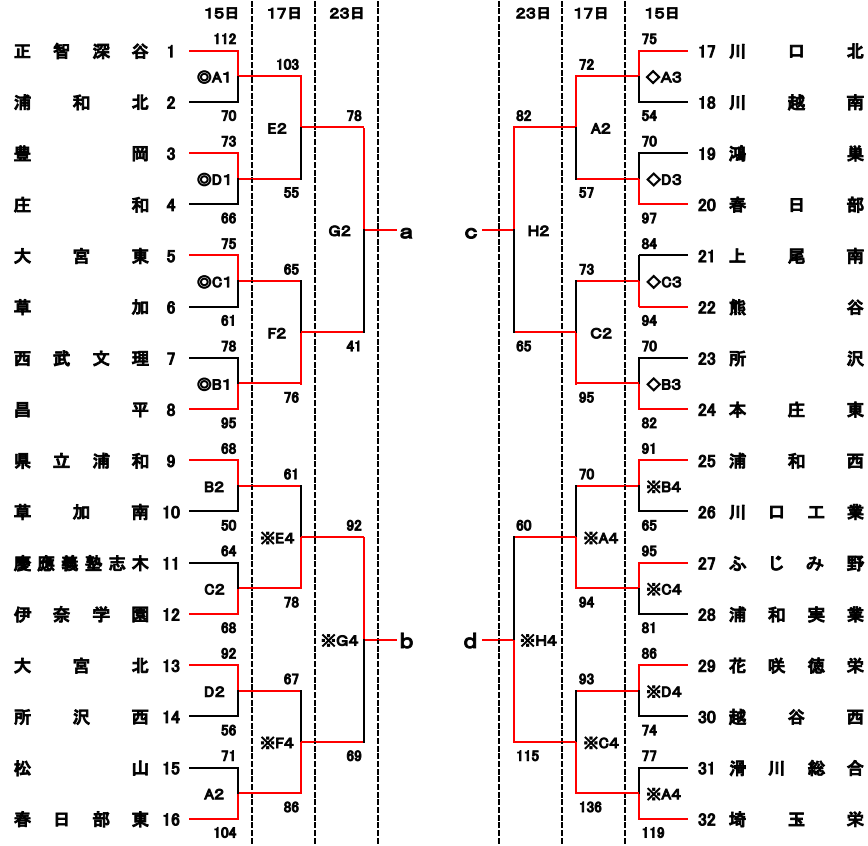

平成30年度 学校総合体育大会兼全国高等学校総合体育大会バスケットボール競技大会 埼玉県予選

◎日程 平成30年6月15日(金)・16日(土)・17日(日)・23日(土)・24日(日)・25日(月)

◎会場 越谷市立総合体育館 A・B・C・D  
 シルクドーム E・F  
 上尾運動公園体育館 G・H

15・16・17・25日  
 16・17日  
 23・24日

◎試合時間 第1試合 10:00～ 第2試合 11:30～ 第3試合 13:00～ 第4試合 14:30～

男子の部

女子の部

◎リーグ戦日程

| 24日(日)   | 25日(月)           |                |
|--|------------------|----------------|
| 正智深谷 88-62 川口北                                       | 正智深谷 118-57 伊奈学園 | 正智深谷 88-56 埼玉栄 |
| 伊奈学園 86-112 埼玉栄                                      | 川口北 74-88 埼玉栄    | 川口北 69-67 伊奈学園 |
| 【最終順位】   |                  |                |
| 1位:正智深谷(3勝) 2位:埼玉栄(2勝1敗)<br>3位:川口北(1勝2敗) 4位:伊奈学園(3敗) |                  |                |

※1-2位および3-4位の順位決定は対戦チーム間士の対戦の勝敗に依る