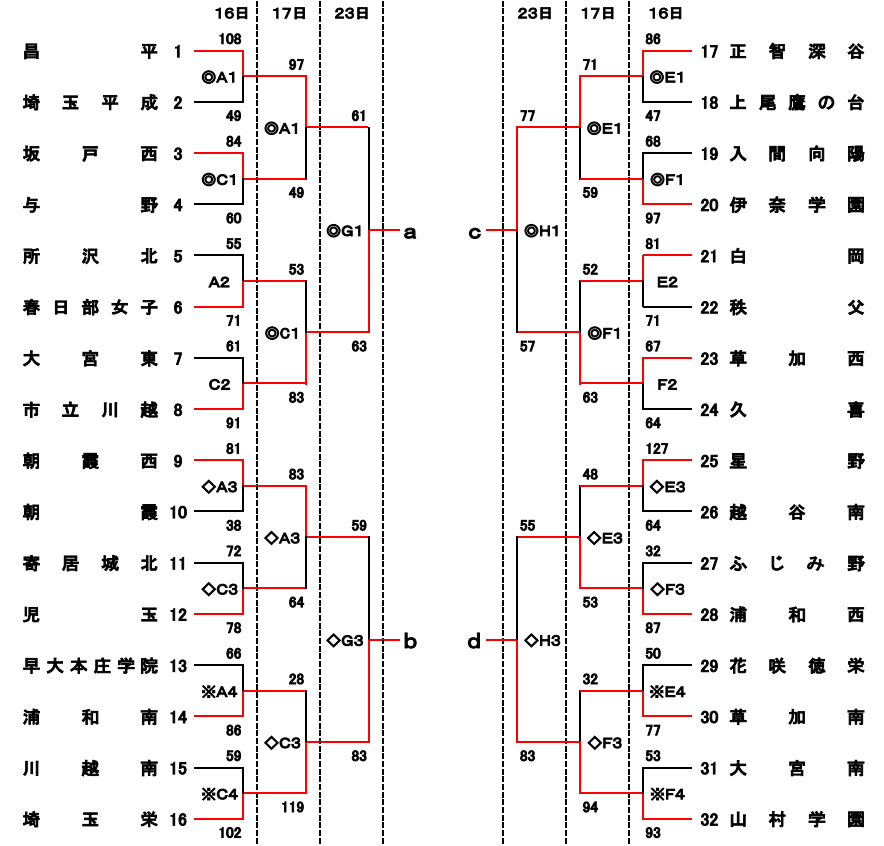

平成30年度 学校総合体育大会兼全国高等学校総合体育大会バスケットボール競技大会 埼玉県予選

◎日程 平成30年6月15日(金)・16日(土)・17日(日)・23日(土)・24日(日)・25日(月)

◎会場 越谷市立総合体育館 A・B・C・D  
 シルクドーム E・F  
 上尾運動公園体育館 G・H

15・16・17・25日  
 16・17日  
 23・24日

◎試合時間 第1試合 10:00～ 第2試合 11:30～ 第3試合 13:00～ 第4試合 14:30～

男子の部

女子の部

◎リーグ戦日程

| 24日(日)   | 25日(月)           |                |
|--|------------------|----------------|
| 正智深谷 88-62 川口北                                       | 正智深谷 118-57 伊奈学園 | 正智深谷 88-56 埼玉栄 |
| 伊奈学園 86-112 埼玉栄                                      | 川口北 74-88 埼玉栄    | 川口北 69-67 伊奈学園 |
| 【最終順位】   |                  |                |
| 1位:正智深谷(3勝) 2位:埼玉栄(2勝1敗)<br>3位:川口北(1勝2敗) 4位:伊奈学園(3敗) |                  |                |

※1-2位および3-4位の順位決定は対戦チーム間士の対戦の勝敗に依る