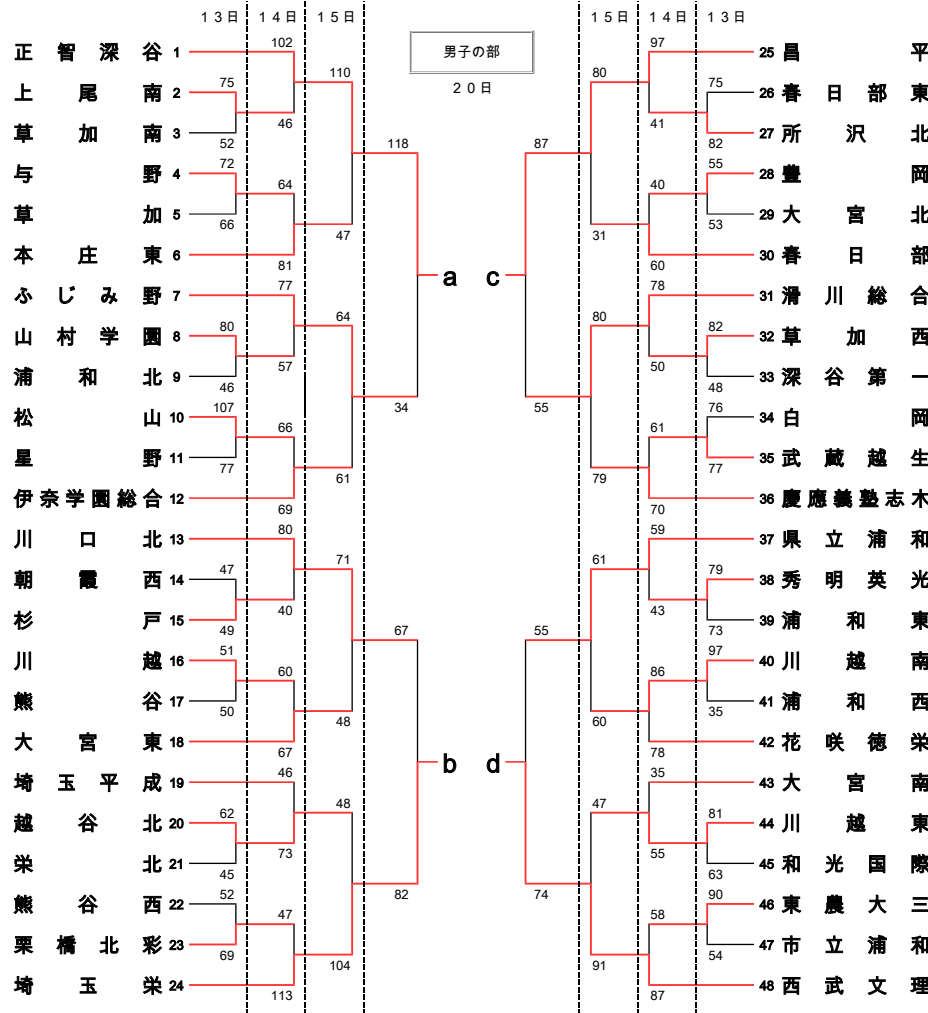

平成28年度

県民総合体育大会バスケットボール大会

兼

埼玉県高等学校バスケットボール新人大会

◎日程 平成29年1月13日(金)・14日(土)・15日(日)・20日(金)・21日(土)・22日(日)

◎会場 上尾運動公園体育館 A・B・C 13・14・15・20・21・22日
熊谷市民体育館 D・E 13・14・15日
春日部市総合体育館 F・G・H 13・14日

◎試合時間 第1試合 10:00~ 第2試合 11:30~
第3試合 13:00~ 第4試合 14:30~

決勝リーグ			順位		
正智深谷 73 - 68 昌平	正智深谷 91 - 61 西武文理	正智深谷 89 - 47 埼玉栄	1位 正智深谷 (3勝)	3位 昌平 (1勝2敗)	
埼玉栄 87 - 66 西武文理	昌平 70 - 78 埼玉栄	昌平 104 - 44 西武文理	2位 埼玉栄 (2勝1敗)	4位 西武文理 (3敗)	

決勝リーグ			順位		
埼玉栄 59 - 72 山村学園	浦和西 52 - 86 山村学園	山村学園 54 - 48 昌平	1位 山村学園 (3勝)	3位 昌平 (1勝2敗)	
浦和西 50 - 54 昌平	埼玉栄 86 - 58 昌平	埼玉栄 87 - 44 浦和西	2位 埼玉栄 (2勝1敗)	4位 浦和西 (3敗)	

- ◎リーグ戦の順位決定方法について
 チームの順位は勝率によって決定する。ただし、勝率の同じチームが複数あるときは下記のとおり決定する。
 1. 2チームが同じ勝率のときは、両チームの対戦で勝ったチームを上位とする。
 2. 3チームが同じ勝率のときは、当該チーム間のゲームにおける得失点差で順位を決定する。
 3. それでも同じときは、当該チーム間のゲームにおけるゴールアヴェレージの高いチームを上位とする。

4. それでも同じときは、そのリーグ戦の全ゲームのゴールアヴェレージによって決定する。
 5. それでも同じときは、当該チームのその大会すべてのゲームのゴールアヴェレージによって決定する。
 6. 2~5の方法を行った結果、複数の同率のチームが2チームに減ったときは1の方法を適用する。
 7. ゴールアヴェレージは得点を失点で割って算出する。