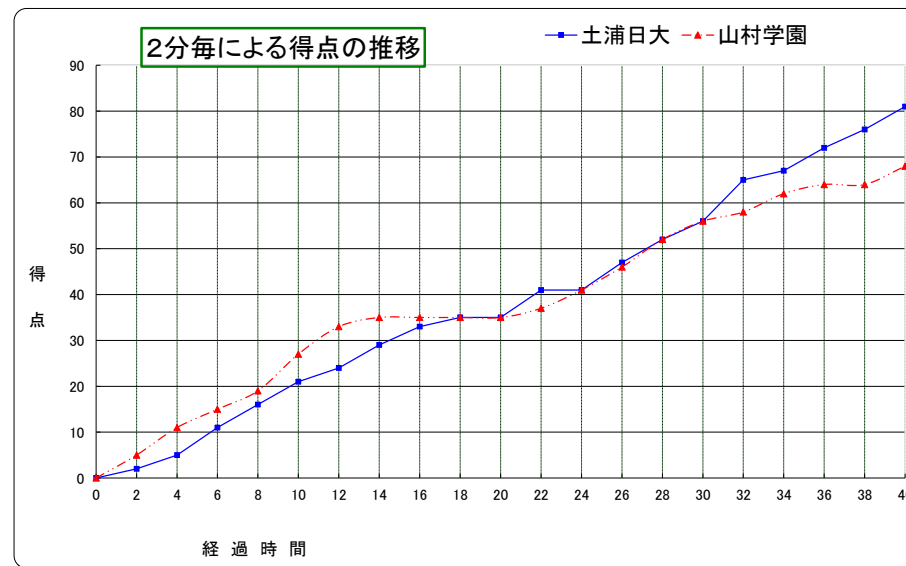

平成28年度第27回関東高等学校 バスケットボール新人大会

平成29年2月11日(土)
毎日興業アリーナ久喜
女子2回戦 C5

チームA	81	{	21	1st	27	}	68	14	2nd	8		
土浦日大 (茨城)			21	3rd	21			25	4th	12	チームB	山村学園 (埼玉)

番号	氏名	得点	3P		2P		FT		反則	リバウンド		スチール	アシスト	ブロック ショット	ターンオーバー
			成功	試行	成功	試行	成功	試行		OF	DF				
4	山下 涼香	6	0	0	3	10	0	0	4	1	1	1	2	0	0
5	大久保和奏	21	3	8	6	10	0	0	1	1	1	5	2	0	1
6	伊藤 未羽	10	2	5	2	8	0	0	3	0	3	2	2	0	6
7	児玉 志織	24	2	7	7	16	4	6	2	4	7	1	4	1	3
8	戸塚 咲	0	0	0	0	2	0	0	0	1	1	0	2	0	1
9	五十嵐 慎	0													
10	廣瀬 実子	20	0	0	8	14	4	6	2	6	8	1	0	1	0
11	石嶋奈都美	0													
12	中村 百花	0	0	1	0	0	0	0	1	0	0	0	1	0	0
13	川崎梨香子	0													
14	軍司 夏美	0													
15	稲葉 美穂	0													
16	野口 菜	0													
17	竹上 嘉乃	0													
18	中野 莉子	0													
コーチ	三須 由雄														
		81	7	21	26	60	8	12	13	13	21	10	13	2	11
		確率	33.3%		43.3%		66.7%			計 34					

番号	氏名	得点	3P		2P		FT		反則	リバウンド		スチール	アシスト	ブロック ショット	ターンオーバー
			成功	試行	成功	試行	成功	試行		OF	DF				
4	木村モニカ	18	0	4	6	16	6	6	4	3	4	1	2	1	6
5	古生 陽香	4	1	4	0	3	1	2	0	0	2	4	4	0	8
6	佐藤 彩乃	14	0	0	7	15	0	0	0	2	7	2	0	1	0
7	浅野 佑夏	10	0	1	5	13	0	0	2	1	7	0	3	0	2
8	佐坂 明音	20	0	0	8	15	4	5	4	6	4	0	4	2	2
9	市岡 佑梨	0													
10	市川 沙紀	0													
11	増田 菜央	2	0	1	0	4	2	2	4	1	1	0	2	0	1
12	岡林 彩花	0													
13	加藤 未歩	0	0	1	0	0	0	0	0	0	0	0	0	0	1
14	小林みのり	0													
15	高木 結葉	0													
16	五十嵐珠紀	0													
17	黒岩菜々子	0													
18	遠藤 花瑠	0													
コーチ	下田宏吉														
		68	1	11	26	66	13	15	14	13	25	7	15	4	20
		確率	9.1%		39.4%		86.7%			計 38					

戦評
第1P 土浦日大#4・5・6・7・10、山村学園#4・5・6・7・8で開始する。山村学園の攻撃から始まり、#4のフリースローで得点。お互いの固さからミスが出る。開始3分以降は、山村学園#7ドライブイン・#6ジャンプシュート、土浦日大#10ゴール下シュート、ドライブインで得点を重ね21対27で山村学園リードで終了する。
第2P 出だし山村学園は#6バックドアプレーで先制する。また、#8ポストプレーで得点を重ね、21対31山村学園リードで9分22秒土浦日大タイムアウト。その後土浦日大はゾーンプレス・ゾーンに切り替える。山村学園は#6の裏パスから#8ゴール下シュートで崩す。土浦日大は#5の3p、#7リバウンドシュートでリズムをつかんでいく。徐々に土浦日大のディフェンスが効いてきて山村学園はパスミスが続く。残り2分47秒、土浦日大#5ジャンプシュートを決め35対35になり山村学園タイムアウト。その後はお互いにシュートが決まらず35対35同点で終了する。
第3P 土浦日大はゾーンを続ける。山村学園はショートコーナーにボールを入れ、#8シュートや#7ジャンプシュートで得点する。土浦日大は#10ゴール下シュート、#7ジャンプシュートで得点をする。56対56の同点で終了する。
第4P 土浦日大#5ジャンプシュート、#6の3pでリードする。しかし、山村学園も#4ゴール下シュート、#8ゴール下で応戦する。残り4分07秒山村学園が10点のリードされたところでタイムアウト。その後も土浦日大#7の1対1からジャンプシュートやドライブインを決めリードを広げる。山村学園はディフェンスでプレッシャーをかけ攻撃を増やしたいが、土浦日大は#6のレイアップシュートなど最後まで落ち着いてプレーをした。81対68で土浦日大が2日目に駒を進めた。

記入者 高島美希

Ref	草野伸明	1st U	小澤朋克	2nd U