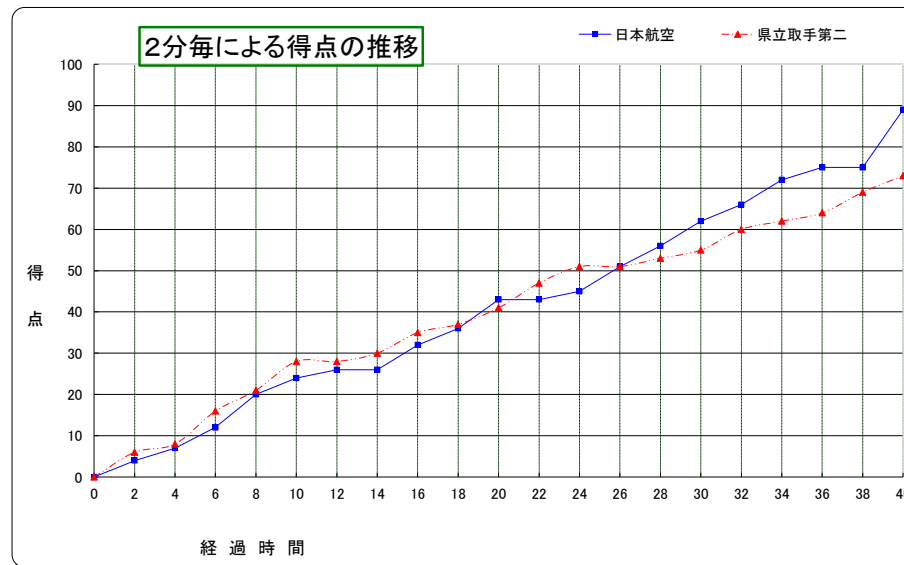

平成28年度第27回関東高等学校 バスケットボール新人大会

平成29年2月11日(土)
春日部ウイングハット
1回戦

チームA 日本航空 (山梨)	89	{ <table style="display: inline-table; vertical-align: middle;"> <tr><td style="text-align: right;">24</td><td>1st</td><td style="text-align: left;">28</td></tr> <tr><td style="text-align: right;">19</td><td>2nd</td><td style="text-align: left;">13</td></tr> <tr><td style="text-align: right;">19</td><td>3rd</td><td style="text-align: left;">14</td></tr> <tr><td style="text-align: right;">27</td><td>4th</td><td style="text-align: left;">18</td></tr> </table> }	73	チームB 県立取手第二 (茨城)

番号	氏名	得点	3P		2P		FT		反則	リバウンド		スチール	アシスト	ブロック ショット	ターンオーバー
			成功	試行	成功	試行	成功	試行		OF	DF				
4	後藤 涼輔	2	0	0	1	3	0	0	4	1	2	0	5	1	2
5	宮田 大倭	2	0	0	1	4	0	0	2	5	2	4	0	0	1
6	神谷 瑞空	22	2	15	6	12	4	4	2	1	2	2	3	0	1
7	ザンズージェイ	31	2	4	12	16	1	3	2	5	11	2	3	0	4
8	福井 徹平	3	0	1	1	2	1	2	0	1	1	0	1	0	1
9	磯貝 慧	0													
10	ワン ツェンイー	11	0	0	5	11	1	3	1	4	8	0	0	1	3
11	平田 終人	0	0	0	0	0	0	0	0	0	0	1	1	0	0
12	古田 哲平	5	0	0	2	5	1	2	1	0	3	1	1	0	1
13	竹元 陸	3	1	1	0	0	0	0	0	0	0	0	2	0	0
14	勇上ヴィンチュワ慧悟	0													
15	佃 修斗	0													
16	小石 瑞音	10	0	2	4	7	2	3	1	2	3	0	0	0	3
17	岡田 拓弥	0													
18	坂本 敦也	0													
コーチ	西原 哲大	0	0	0	0	0	0	0	0	4	7	0	0	0	1
		89	5	23	32	60	10	17	13	23	39	10	16	2	17
		確率	21.7%		53.3%		58.8%			計 62					

番号	氏名	得点	3P		2P		FT		反則	リバウンド		スチール	アシスト	ブロック ショット	ターンオーバー
			成功	試行	成功	試行	成功	試行		OF	DF				
4	吉野 純貴	6	0	1	3	12	0	0	4	0	3	3	4	0	2
5	鈴木 騰偉	19	0	3	9	18	1	1	2	0	6	1	3	0	3
6	伊多波 瑛	2	0	0	1	1	0	0	0	2	0	0	0	0	0
7	中村 克也	10	0	0	3	9	4	4	3	3	2	0	1	0	4
8	畠山 隼也	8	0	0	4	9	0	0	4	5	3	1	2	0	1
9	渡辺 力也	4	0	0	2	3	0	0	1	0	0	0	0	0	0
10	村井 源哉	13	3	6	1	2	2	2	3	0	2	0	0	0	0
11	児玉 龍也	0													
12	古川 聖	0													
13	井越 一輝	0													
14	田中 辰弥	0	0	1	0	0	0	0	0	0	0	0	0	1	0
15	中川祥一郎	11	3	11	1	7	0	0	3	1	5	2	0	0	2
16	宇留嶋晴哉	0													
17	浜野 敦	0													
18	古沢 斗真	0													
コーチ	佐藤 豊文	0	0	0	0	0	0	0	0	1	4	0	0	0	0
		73	6	22	24	61	7	7	20	12	25	7	10	1	12
		確率	27.3%		39.3%		100.0%			計 37					

戦評
第1P、両チーム共にハーフコートマンツーマンでスタート。取手第二がファーストブレイクからミドルシュート・ドライブインで先行すると、日本航空はセンターを#7に交代しスピードに対応、オフェンスでリバウンド、3Pを連続して決め互角の展開となる。攻守が目まぐるしく変わる中、28対24で取手第二が僅かに4点リードして終了。
第2P、日本航空はセンター#10に合わせるがシュートが決まらず、再び#7に交代。しかし、取手第二もシュートの確率が上がらず、6分過ぎ1点差でタイムアウトを取る。両者一進一退の攻防が続き、激しく選手交代を繰り返し運動量を維持しながら持ち味の速い展開をキープし、43対41で日本航空が逆転に成功して前半を折り返す。
第3P、取手第二がディフェンスでプレッシャーを強めると、日本航空のターンオーバーを誘い8連続得点し再度逆転に成功。ディフェンスで流れを掴んだかに見えたがオフェンスのリズムが悪く、その後5分間得点出来ない我慢の時間が続く。逆に日本航空は#7のドライブイン、#6の3Pで11連続得点し、62対55、日本航空がリードを広げて終了。
第4P、シュート確率の上がない取手第二に対して、日本航空は積極的に#4、#6のドライブインで得点を重ね、4分過ぎこの試合初めて10点差とリードを広げる。時間の少なくなった残り3分、取手第二はタイムアウトからディフェンスをオールコートマンツーマンに変え6連続得点で激しく追いつけるが、日本航空も落ち着いてドライブインからの合わせで得点を重ねる。疲れの見える取手第二に対し、日本航空は長身センター#10を再度投入しゴール下を優位に展開し、89対73で勝利した。
記入者:増田義治

Ref	坂本秀樹	1st U	荒木晋之	2nd U