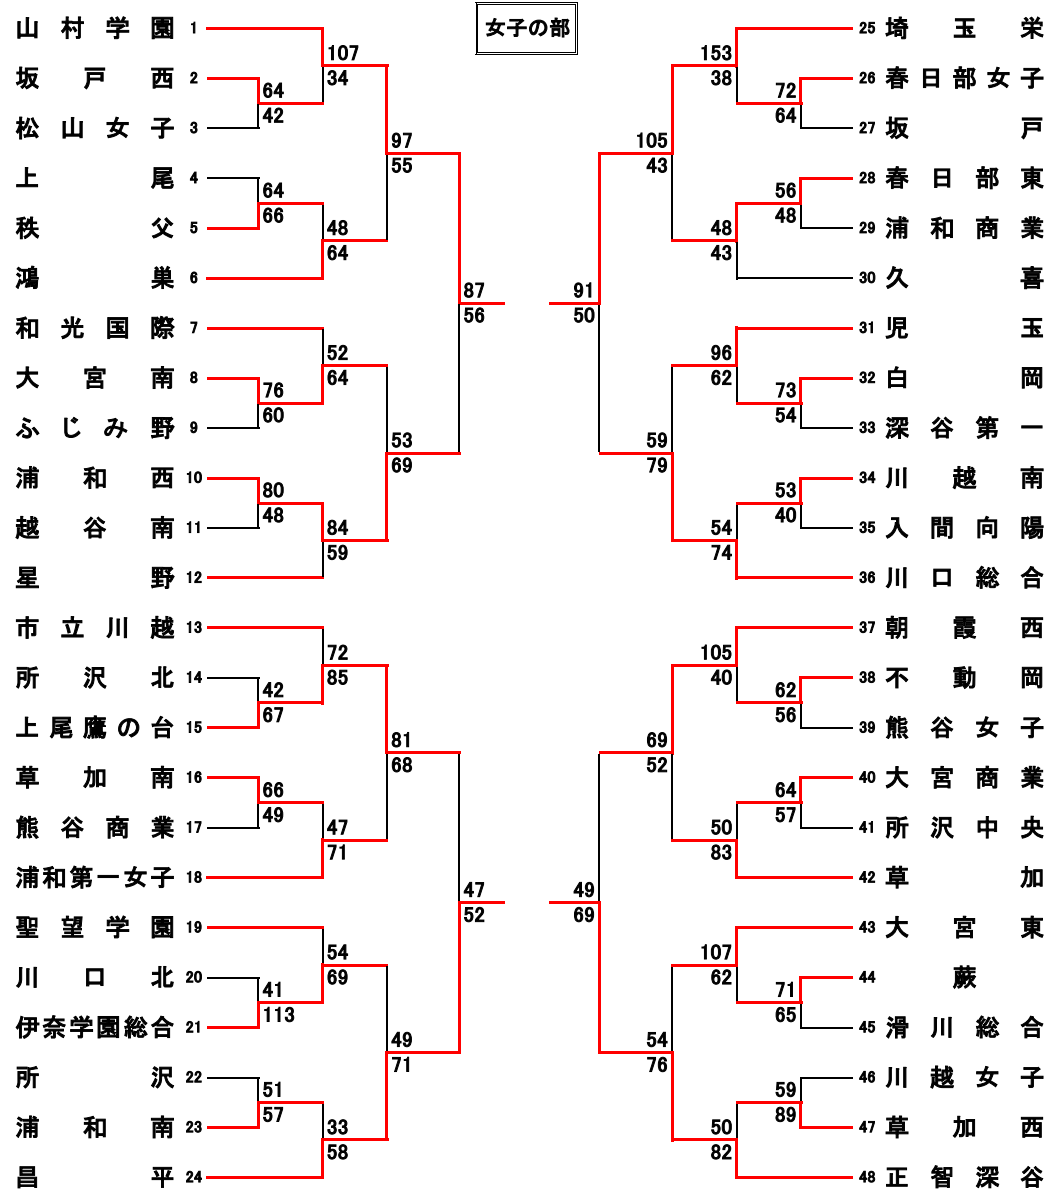

◎日程 平成28年1月9日(土)・10日(日)・11日(月)・15日(金)・16日(土)・17日(日)

決勝リーグ		
16日 11:30~	17日 11:30~	14:30~
川口北 55-57 昌平	昌平 57-68 西武文理	昌平 57-68 正智深谷
西武文理 64-70 正智深谷	川口北 63-82 正智深谷	川口北 51-82 西武文理

決勝リーグ		
16日 10:00~	17日 10:00~	13:00~
山村学園 72-55 昌平	山村学園 54-70 正智深谷	山村学園 65-94 埼玉栄
埼玉栄 61-52 正智深谷	昌平 57-72 埼玉栄	昌平 55-56 正智深谷