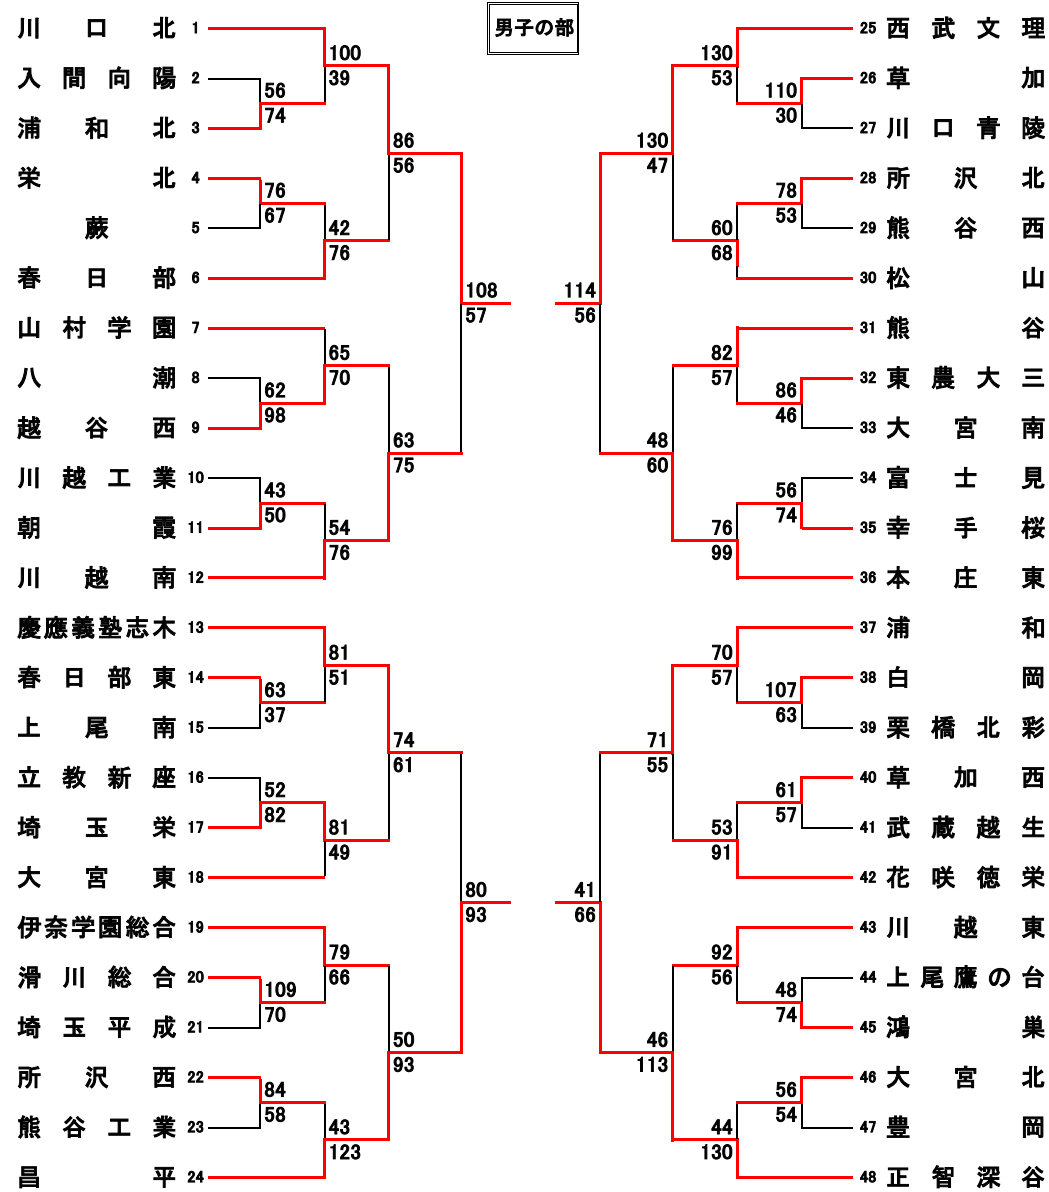

◎日程 平成28年1月9日(土)・10日(日)・11日(月)・15日(金)・16日(土)・17日(日)

決勝リーグ		
16日 11:30~	17日 11:30~	14:30~
川口北 55-57 昌平	昌平 57-68 西武文理	昌平 57-68 正智深谷
西武文理 64-70 正智深谷	川口北 63-82 正智深谷	川口北 51-82 西武文理

決勝リーグ		
16日 10:00~	17日 10:00~	13:00~
山村学園 72-55 昌平	山村学園 54-70 正智深谷	山村学園 65-94 埼玉栄
埼玉栄 61-52 正智深谷	昌平 57-72 埼玉栄	昌平 55-56 正智深谷