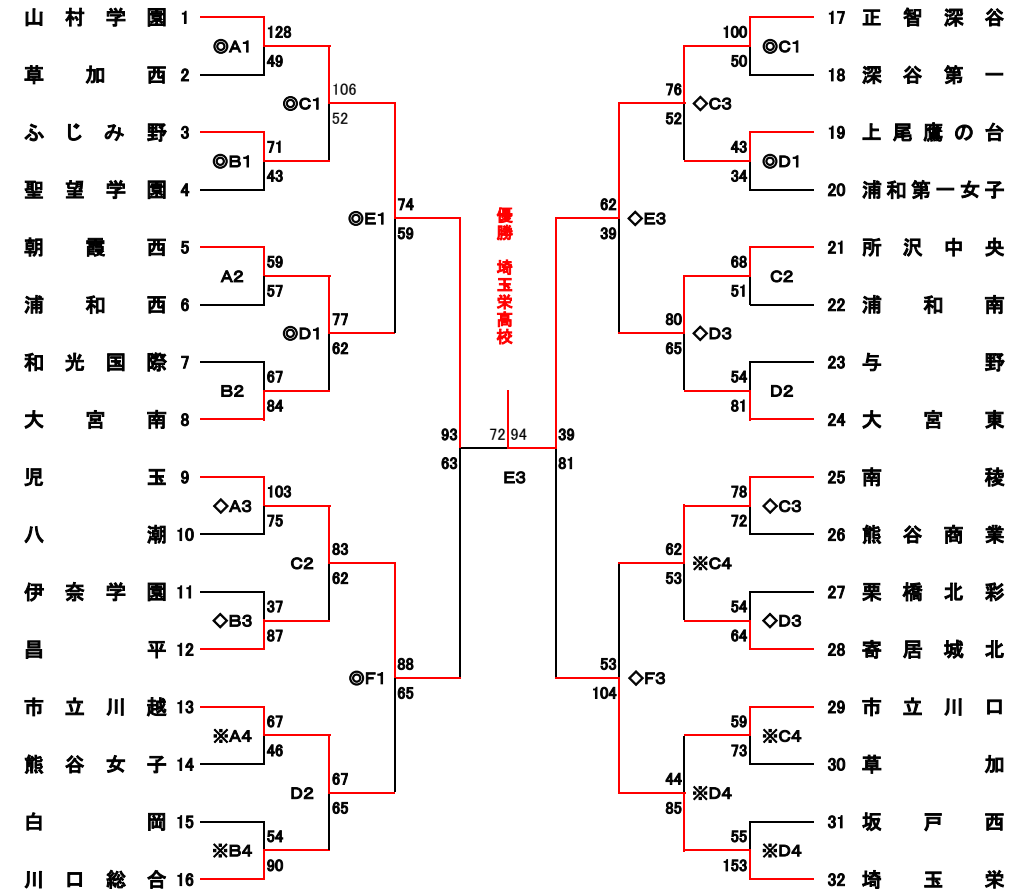

平成26年度 関東高等学校バスケットボール大会 埼玉県予選会

◎日程 平成26年5月9日(金)・10日(土)・12日(月)・16日(金)・17日(土)

◎会場

上尾運動公園体育館  
スポーツ総合センター  
越谷市立総合体育館

A・B  
C・D  
E・F

9・10・12日  
9・10・12日  
16・17日

◎試合時間 第1試合 10:00～ 第2試合 11:30～ 第3試合 13:00～ 第4試合 14:30～

男子の部

女子の部

最終順位

優勝: 正智深谷高校

2位: 県立川口北高校

3位: 昌平高校 埼玉栄高校

上位4校が男子関東大会(神奈川県開催:5月31日・6月1日実施)に出場します。

最終順位

優勝: 埼玉栄高校

2位: 山村学園高校

3位: 正智深谷高校 県立児玉高校

上位4校が女子関東大会(栃木県開催:6月7・8日実施)に出場します。