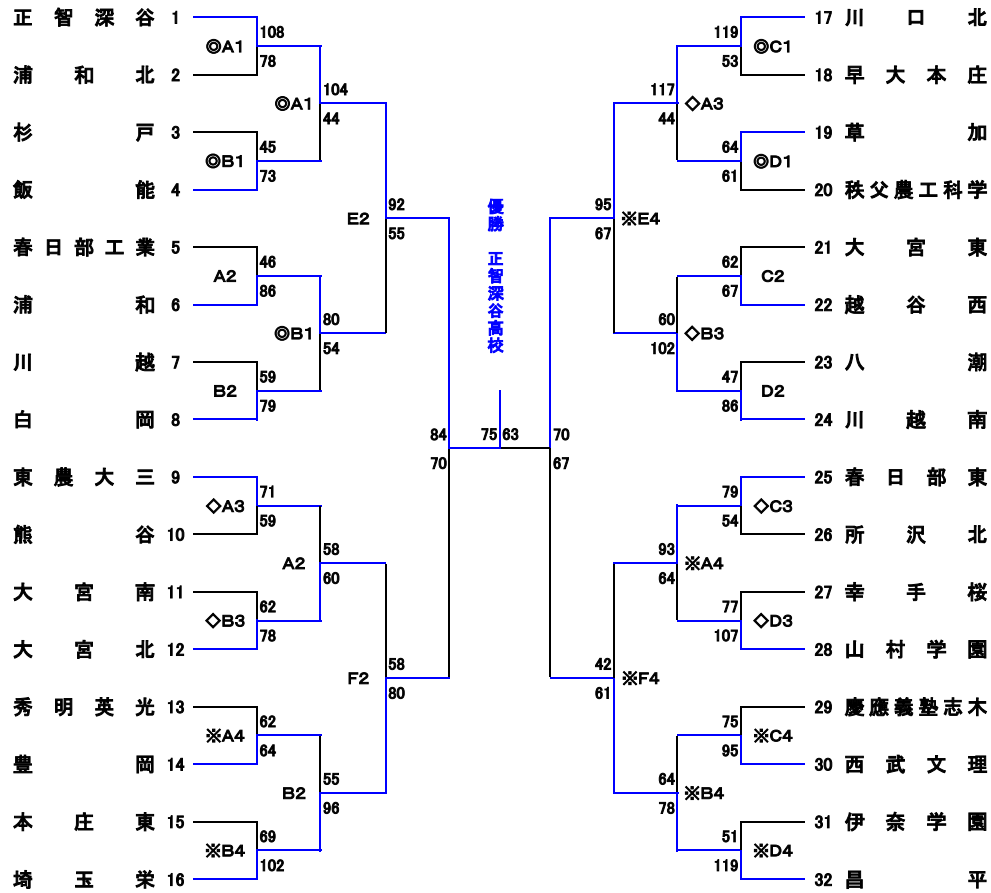

平成26年度 関東高等学校バスケットボール大会 埼玉県予選会

◎日程 平成26年5月9日(金)・10日(土)・12日(月)・16日(金)・17日(土)

◎会場

上尾運動公園体育館  
スポーツ総合センター  
越谷市立総合体育館

A・B  
C・D  
E・F

9・10・12日  
9・10・12日  
16・17日

◎試合時間 第1試合 10:00～ 第2試合 11:30～ 第3試合 13:00～ 第4試合 14:30～

男子の部

女子の部

最終順位

優勝: 正智深谷高校

2位: 県立川口北高校

3位: 昌平高校 埼玉栄高校

上位4校が男子関東大会(神奈川県開催:5月31日・6月1日実施)に出場します。

最終順位

優勝: 埼玉栄高校

2位: 山村学園高校

3位: 正智深谷高校 県立児玉高校

上位4校が女子関東大会(栃木県開催:6月7・8日実施)に出場します。