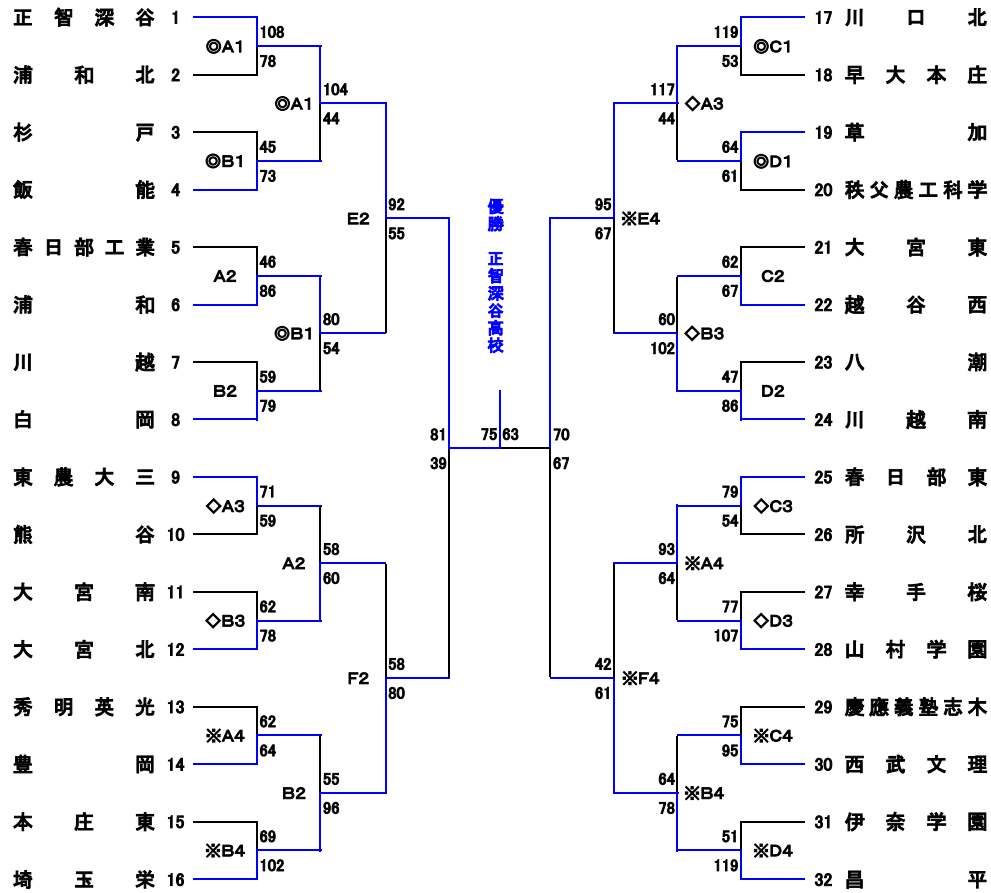

平成26年度 関東高等学校バスケットボール大会 埼玉県予選会

◎日程 平成26年5月9日(金)・10日(土)・12日(月)・16日(金)・17日(土)

◎会場

上尾運動公園体育館
スポーツ総合センター
越谷市立総合体育館

A・B
C・D
E・F

9・10・12日
9・10・12日
16・17日

◎試合時間 第1試合 10:00～ 第2試合 11:30～ 第3試合 13:00～ 第4試合 14:30～

男子の部

女子の部

最終順位

優勝: 正智深谷高校

2位: 県立川口北高校

3位: 昌平高校 埼玉栄高校

上位4校が男子関東大会(神奈川県開催:5月31日・6月1日実施)に出場します。

最終順位

優勝: 埼玉栄高校

2位: 山村学園高校

3位: 正智深谷高校 県立児玉高校

上位4校が女子関東大会(栃木県開催:6月7・8日実施)に出場します。