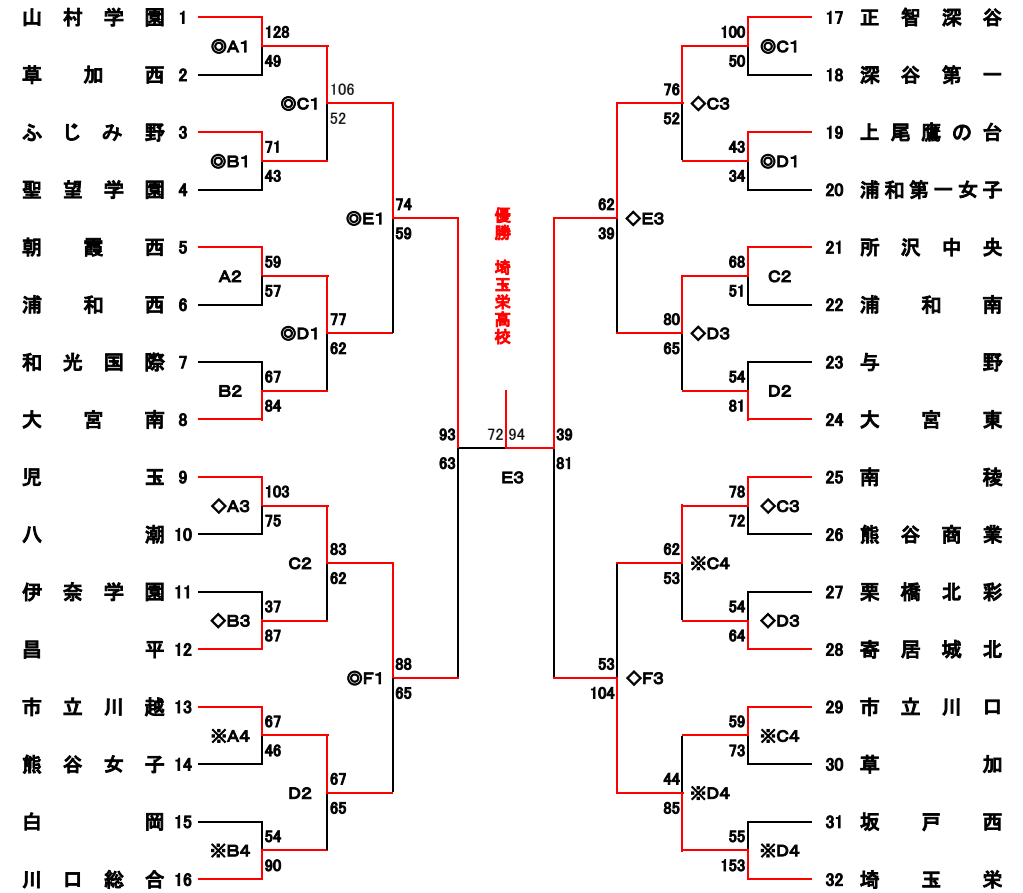

平成26年度 関東高等学校バスケットボール大会 埼玉県予選会

◎日程 平成26年5月9日(金)・10日(土)・12日(月)・16日(金)・17日(土)

◎会場

上尾運動公園体育館
スポーツ総合センター
越谷市立総合体育館

A・B
C・D
E・F

9・10・12日
9・10・12日
16・17日

◎試合時間 第1試合 10:00～ 第2試合 11:30～ 第3試合 13:00～ 第4試合 14:30～

男子の部

女子の部

最終順位

優勝: 正智深谷高校

2位: 県立川口北高校

3位: 昌平高校 埼玉栄高校

上位4校が男子関東大会(神奈川県開催:5月31日・6月1日実施)に出場します。

最終順位

優勝: 埼玉栄高校

2位: 山村学園高校

3位: 正智深谷高校 県立児玉高校

上位4校が女子関東大会(栃木県開催:6月7・8日実施)に出場します。