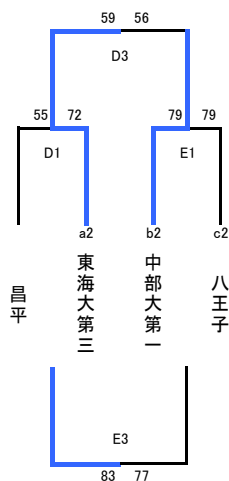

9位 県立宇都宮中央女子高等学校

■埼玉カップ2014 2日目 男子トーナメント

1-4位トーナメント

優勝 新潟県立新潟商業高等学校
2位 正智深谷高等学校
3位 山形県立山形南高等学校
4位 船橋市立船橋高等学校

5-8位トーナメント

5位 東海大学付属第三高等学校
6位 中部大学第一高等学校
7位 昌平高等学校
8位 八王子学園八王子高等学校

9-12位トーナメント

9位 埼玉県選抜男子チーム
10位 栃木県立宇都宮工業高等学校
11位 東北学院高等学校
12位 徳島県立城東高等学校