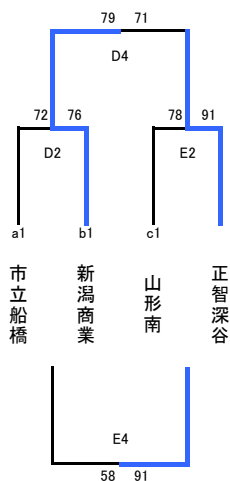

9位 県立宇都宮中央女子高等学校

■埼玉カップ2014 2日目 男子トーナメント

1-4位トーナメント

優勝 新潟県立新潟商業高等学校
2位 正智深谷高等学校
3位 山形県立山形南高等学校
4位 船橋市立船橋高等学校

5-8位トーナメント

5位 東海大学付属第三高等学校
6位 中部大学第一高等学校
7位 昌平高等学校
8位 八王子学園八王子高等学校

9-12位トーナメント

9位 埼玉県選抜男子チーム
10位 栃木県立宇都宮工業高等学校
11位 東北学院高等学校
12位 徳島県立城東高等学校