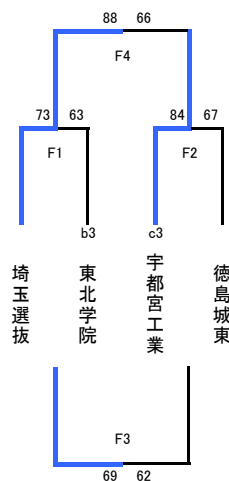

9位 県立宇都宮中央女子高等学校

■埼玉カップ2014 2日目 男子トーナメント

1-4位トーナメント

優勝 新潟県立新潟商業高等学校
2位 正智深谷高等学校
3位 山形県立山形南高等学校
4位 船橋市立船橋高等学校

5-8位トーナメント

5位 東海大学付属第三高等学校
6位 中部大学第一高等学校
7位 昌平高等学校
8位 八王子学園八王子高等学校

9-12位トーナメント

9位 埼玉県選抜男子チーム
10位 栃木県立宇都宮工業高等学校
11位 東北学院高等学校
12位 徳島県立城東高等学校