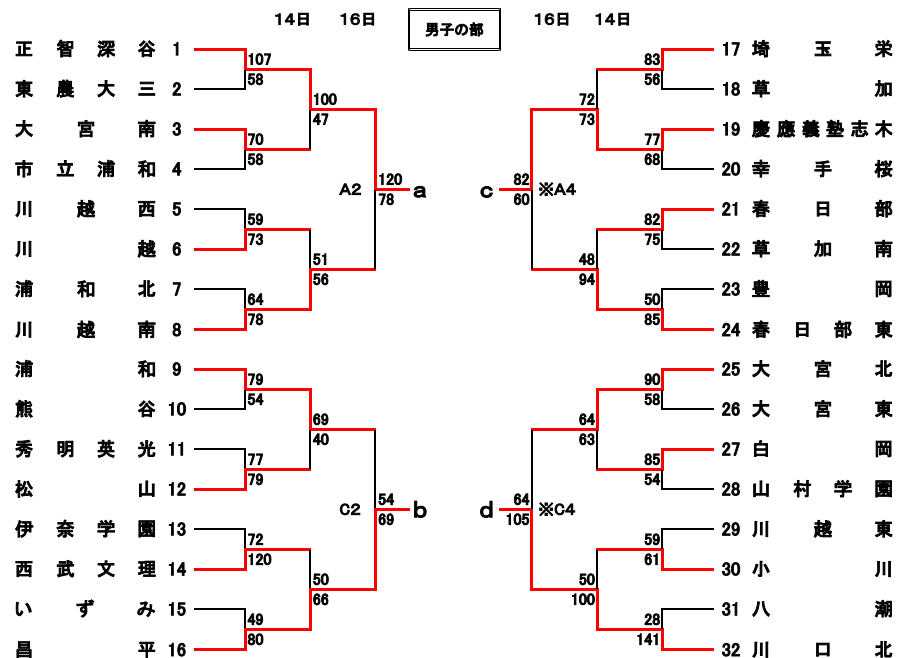

平成26年度 学校総合体育大会兼全国高等学校総合体育大会バスケットボール競技大会 埼玉県予選

◎日程 平成26年6月13日(金)・14日(土)・16日(月)・20日(金)・21日(土)・22日(日)

◎試合時間 第1試合 10:00～ 第2試合 11:30～ 第3試合 13:00～ 第4試合 14:30～

◎会場 深谷ビッグタートル  
さいたま市記念総合体育館  
シルクドーム  
和光市総合体育館

A・B・C・D(サブアリーナ)  
E・F  
G・H  
J・K

13・16日  
13日  
13・14日  
14・20・21・22日

◎リーグ戦日程

20日(金)	21日(土)	22日(日)
正智深谷74-48昌平	正智深谷95-72慶應義塾志木	正智深谷95-67川口北
慶應義塾志木50-74川口北	昌平69-64川口北	昌平66-65慶應義塾志木

男子最終結果

- 優勝 正智深谷高等学校
- 2位 昌平高等学校
- 3位 県立川口北高等学校
- 4位 慶應義塾志木高等学校