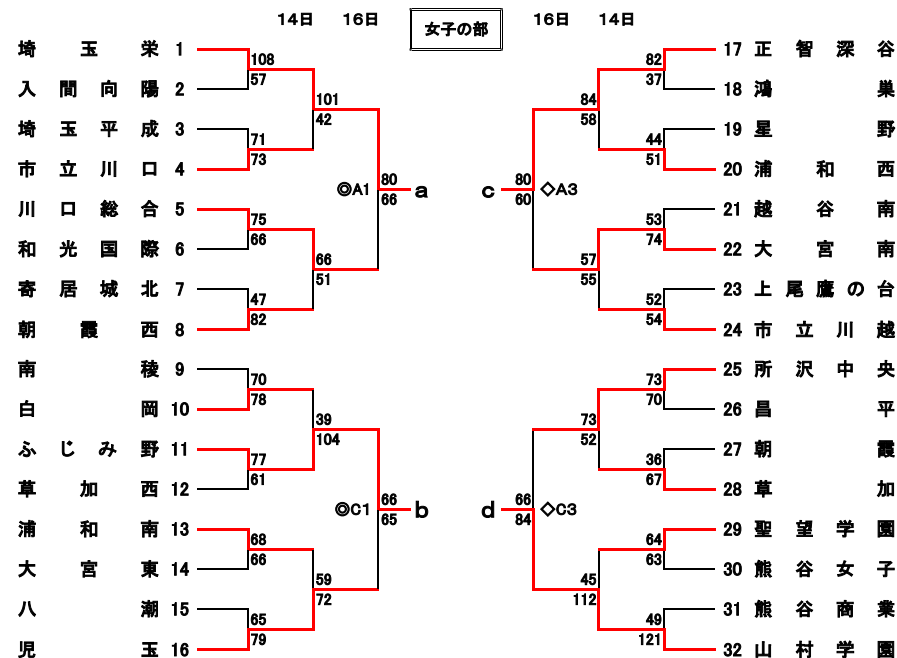

平成26年度 学校総合体育大会兼全国高等学校総合体育大会バスケットボール競技大会 埼玉県予選

◎日程 平成26年6月13日(金)・14日(土)・16日(月)・20日(金)・21日(土)・22日(日)

◎試合時間 第1試合 10:00～ 第2試合 11:30～ 第3試合 13:00～ 第4試合 14:30～

◎会場 深谷ビッグタートル  
さいたま市記念総合体育館  
シルクドーム  
和光市総合体育館

A・B・C・D(サブアリーナ)  
E・F  
G・H  
J・K

13・16日  
13日  
13・14日  
14・20・21・22日

◎リーグ戦日程

20日(金)	21日(土)	22日(日)
正智深谷74-48昌平	正智深谷95-72慶應義塾志木	正智深谷95-67川口北
慶應義塾志木50-74川口北	昌平69-64川口北	昌平66-65慶應義塾志木

男子最終結果

- 優勝 正智深谷高等学校
- 2位 昌平高等学校
- 3位 県立川口北高等学校
- 4位 慶應義塾志木高等学校

◎リーグ戦日程

20日(金)	21日(土)	22日(日)
埼玉栄131-50ふじみ野	埼玉栄81-58正智深谷	埼玉栄81-63山村学園
正智深谷63-68山村学園	ふじみ野50-116山村学園	ふじみ野51-72正智深谷

女子最終結果

- 優勝 埼玉栄高等学校
- 2位 山村学園高等学校
- 3位 正智深谷高等学校
- 4位 県立ふじみ野高等学校