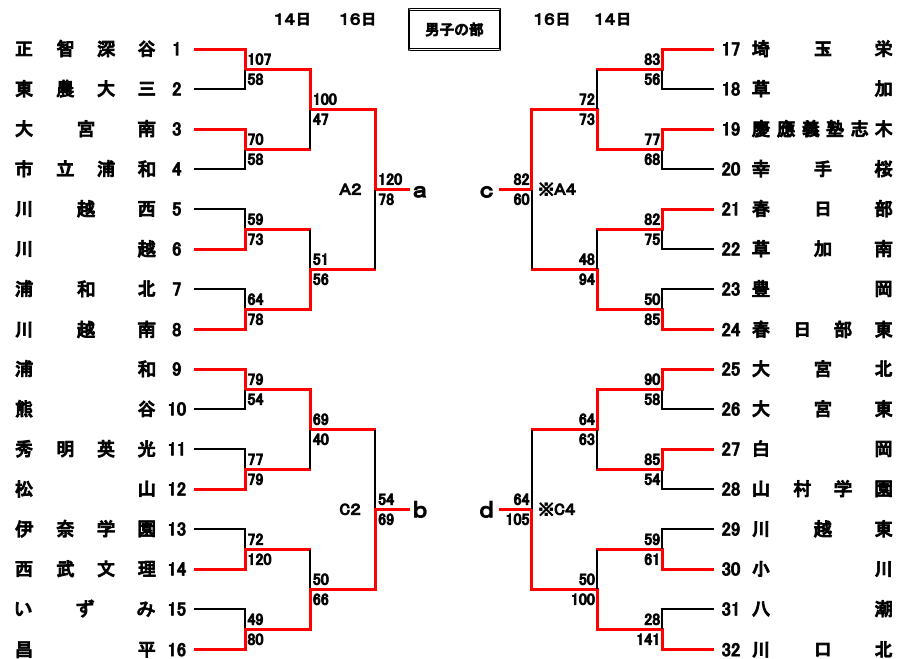

平成26年度 学校総合体育大会兼全国高等学校総合体育大会バスケットボール競技大会 埼玉県予選

◎日程 平成26年6月13日(金)・14日(土)・16日(月)・20日(金)・21日(土)・22日(日)

◎試合時間 第1試合 10:00～ 第2試合 11:30～ 第3試合 13:00～ 第4試合 14:30～

◎会場 深谷ビッグタートル
さいたま市記念総合体育館
シルクドーム
和光市総合体育館

A・B・C・D(サブアリーナ)
E・F
G・H
J・K

13・16日
13日
13・14日
14・20・21・22日

◎リーグ戦日程

20日(金)	21日(土)	22日(日)
正智深谷74-48昌平	J2 正智深谷95-72慶應義塾志木	J2 正智深谷-川口北
慶應義塾志木50-74川口北	K2 昌平69-64川口北	K2 昌平-慶應義塾志木

男子最終結果

◎リーグ戦日程

20日(金)	21日(土)	22日(日)
埼玉栄131-50ふじみ野	J1 埼玉栄81-58正智深谷	J1 埼玉栄-山村学園
正智深谷63-68山村学園	K1 ふじみ野50-116山村学園	K1 ふじみ野-正智深谷

女子最終結果