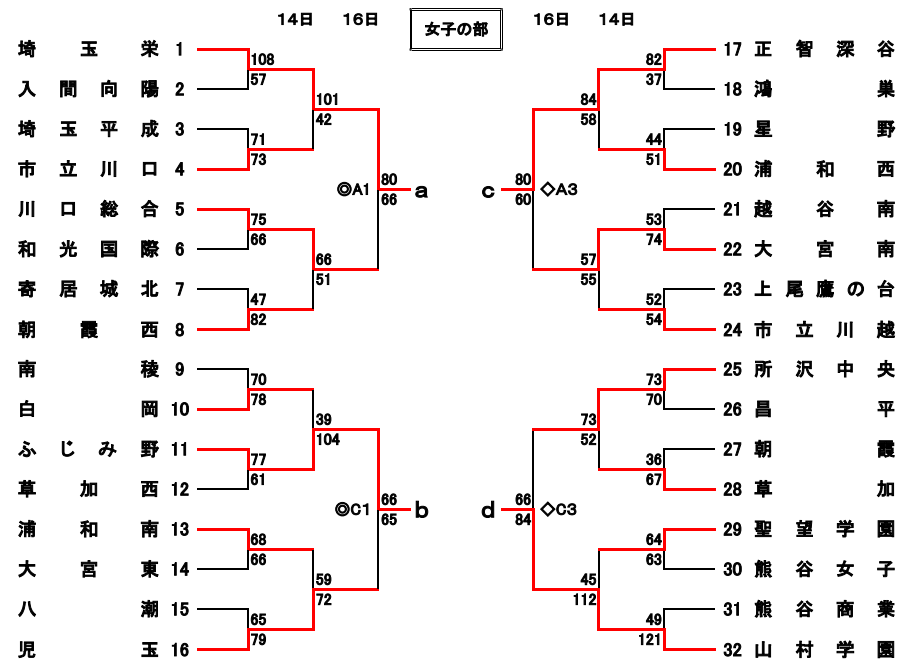

平成26年度 学校総合体育大会兼全国高等学校総合体育大会バスケットボール競技大会 埼玉県予選

◎日程 平成26年6月13日(金)・14日(土)・16日(月)・20日(金)・21日(土)・22日(日)

◎試合時間 第1試合 10:00～ 第2試合 11:30～ 第3試合 13:00～ 第4試合 14:30～

◎会場 深谷ビッグタートル
さいたま市記念総合体育館
シルクドーム
和光市総合体育館

A・B・C・D(サブアリーナ)
E・F
G・H
J・K

13・16日
13日
13・14日
14・20・21・22日

◎リーグ戦日程

20日(金)	21日(土)	22日(日)
正智深谷74-48昌平	J2 正智深谷95-72慶應義塾志木	J2 正智深谷-川口北
慶應義塾志木50-74川口北	K2 昌平69-64川口北	K2 昌平-慶應義塾志木

男子最終結果

◎リーグ戦日程

20日(金)	21日(土)	22日(日)
埼玉栄131-50ふじみ野	J1 埼玉栄81-58正智深谷	J1 埼玉栄-山村学園
正智深谷63-68山村学園	K1 ふじみ野50-116山村学園	K1 ふじみ野-正智深谷

女子最終結果